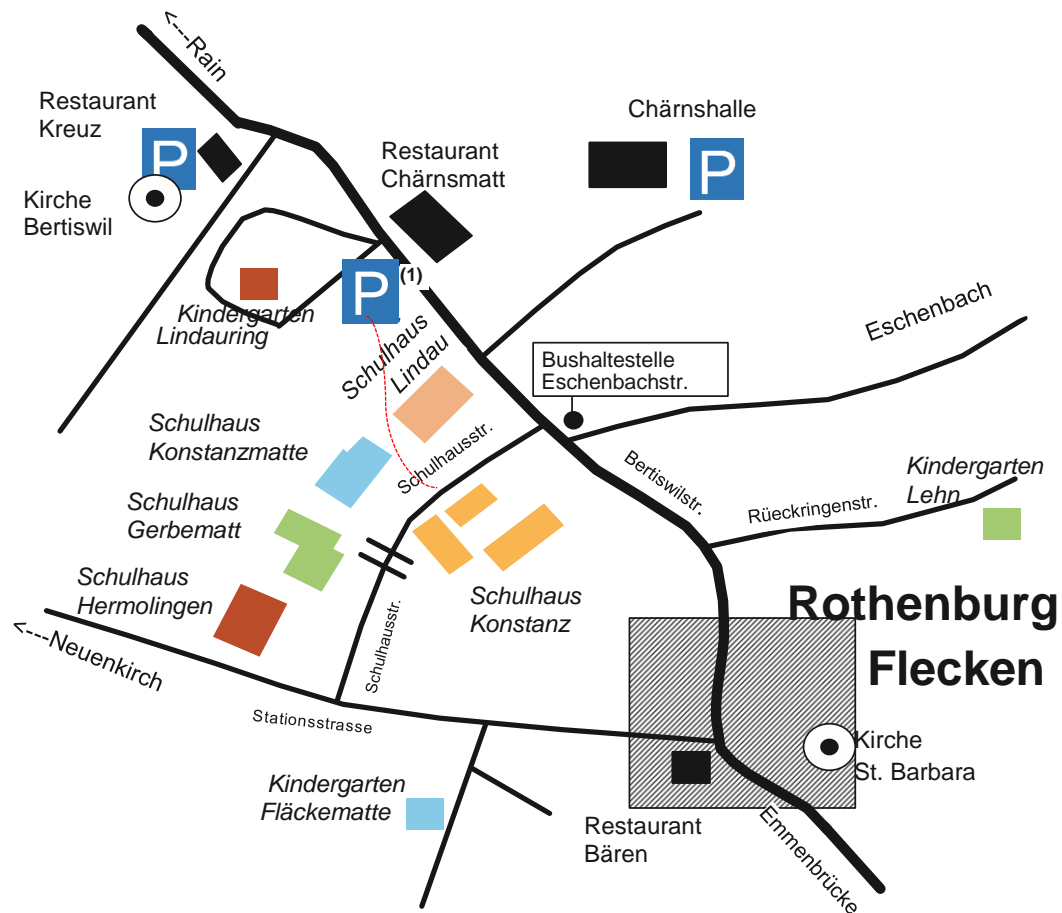

SCHULE ROTHENBURG

Situationsplan Volksschule Rothenburg

Schule Rothenburg, Schulhausstrasse 4, 6023 Rothenburg, Tel: 041 288 82 00
www.schule-rothenburg.ch

Schulpsychologischer Dienst, Schulhaus Konstanzmatte, UG,
Büro 02, Schulhausstr. 4, 6023 Rothenburg
<https://www.google.ch/maps/place/Konstanzmatte,+6023+Rothenburg>

Die Schulhausstrasse ist autofrei. Es hat einen Parkplatz (1) vis-à-vis des Restaurants Chärnmatt an der Ecke Bertiswilstrasse/Lindauring. 4 Std. sind gratis. Von dort führt ein Fussweg am Sportplatz vorbei zu den Schulhäusern.